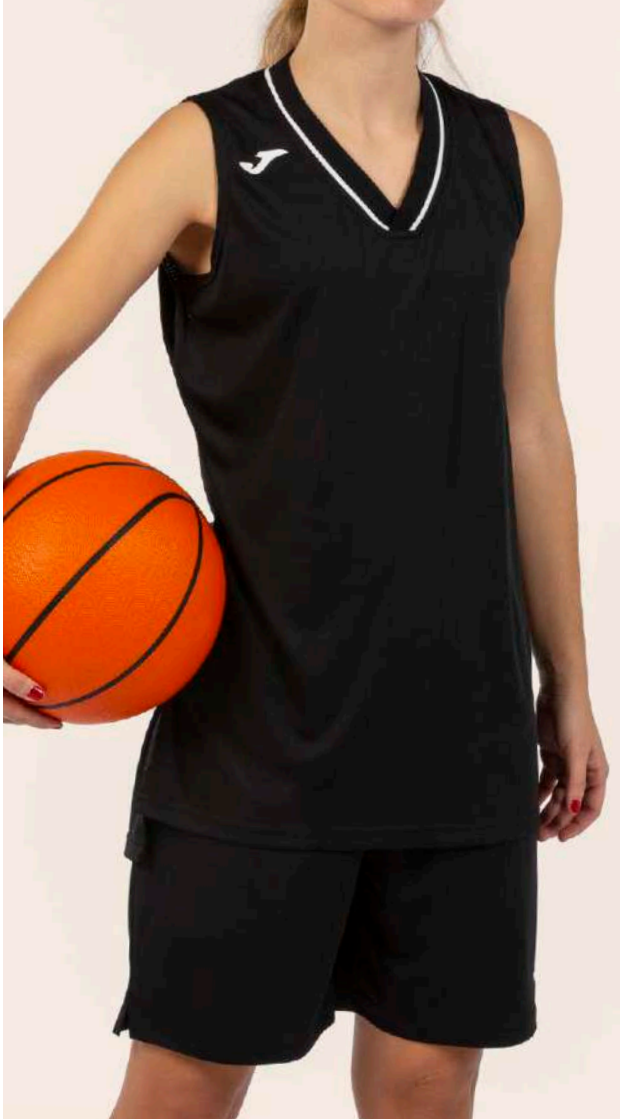

ATLANTA SET

901711. SENIOR S / M / L / XL / 2XL

901711. JUNIOR 2XS / XS

100% Poliéster Interlock
100% Polyester Interlock

Set compuesto de camiseta y short. Camiseta muy ligera sin mangas, con aberturas en los laterales del bajo y con cuello en pico confeccionado en rib para maximizar la libertad de movimiento. La parte trasera está compuesta en tejido Micro mesh para optimizar la transpirabilidad y mantener el cuerpo del deportista seco durante la práctica deportiva. El short incluye cintura elástica ajustable mediante cordón. Incorpora inserciones de silicona en la parte interna de la cintura para evitar que se deslice. Logo J bordado.

Set consisting of T-shirt and shorts. Very light sleeveless T-shirt, with openings on the sides of the hem, V-neck and ribbed to maximize freedom of movement. The back is made of Micro mesh fabric to optimize breathability and keep the athlete's body dry during sports. The shorts include an adjustable elastic waistband with waist string. Silicone inserts on the inside of the waistband to prevent slipping. Embroidered J logo.

46 cm.
size M

702

ROYAL/
WHITE