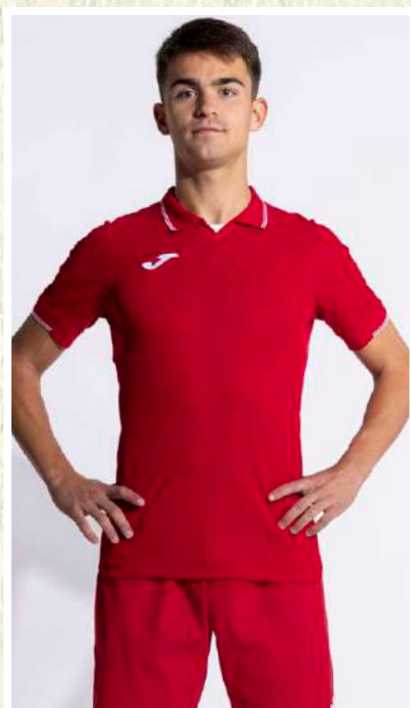

100

BLACK

200

WHITE

600

RED

700

ROYAL

900

YELLOW